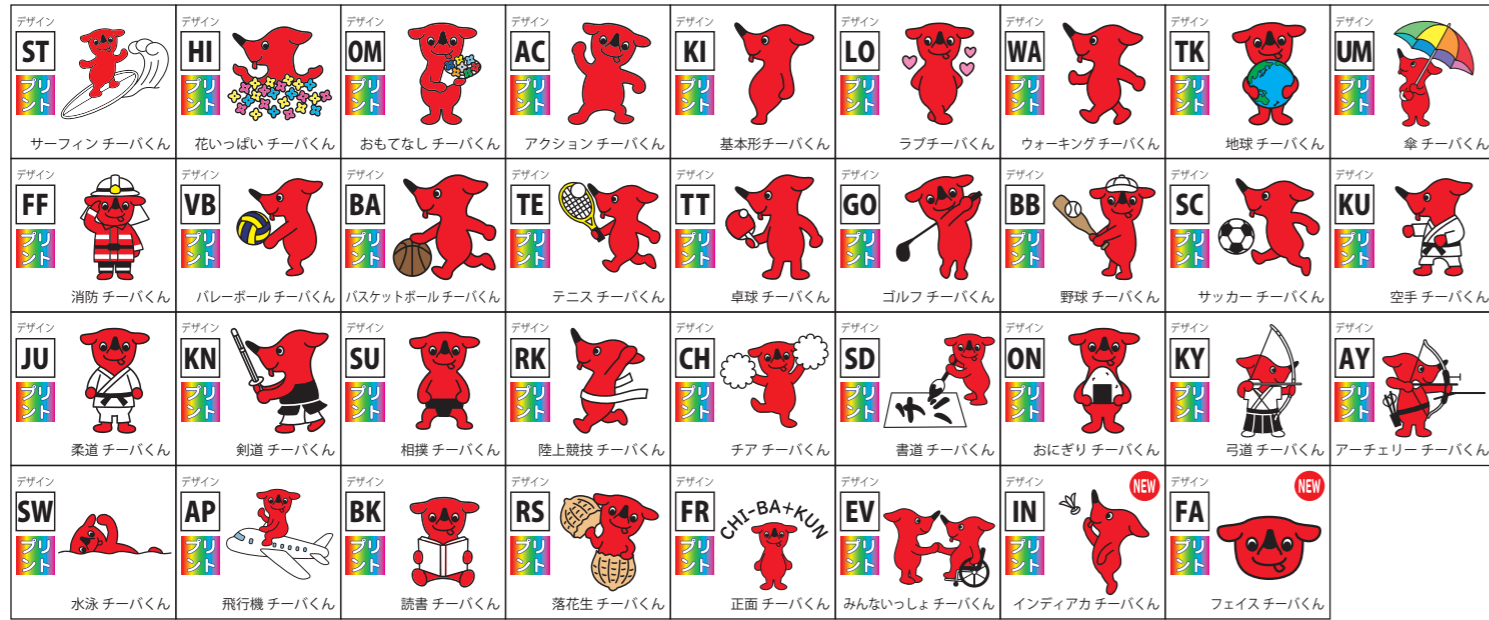

チーバくんのデザインは、下記の一覧から選べます。
注文書の「デザイン」欄にご希望デザインのアルファベットをご記入下さい。