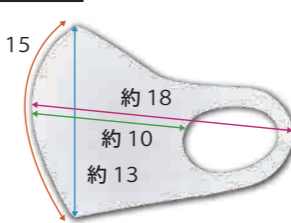

■商品サイズ (単位:cm 実寸表記)

	JL	F
サイズ	53~57	56~60

デザイン	商品番号	商品名	商品カラー	商品サイズ
×	C 999	マスク5枚セット	全5色	F

千葉県マスコットキャラクター チーバくん 千葉県許諾第 B393-101 号

■商品カラー

■デザイン1種(プリント)

プリントサイズ:縦約40mm

■価格	
フリーサイズ	1,500円 (税込1,650円)

ネコポス(ポスト投函)
送料400円
 ※他商品とお買い上げの際は、
 税込6,000円以上で送料無料!

■商品サイズ 約15

単位:cm
 ※Fサイズのみ
 折り畳んだ状態
 での寸法です。

ワンデザイン
 本商品にはこちらのデザイン
 がプリントされます。

■商品仕様
 接触冷感 UVCUT
 アイスシルク
 (ポリエステル96%・スパンデックス4%)
 洗濯して繰り返し使用が可能です。

チーバくん 2024 限定ウェア FAX注文書