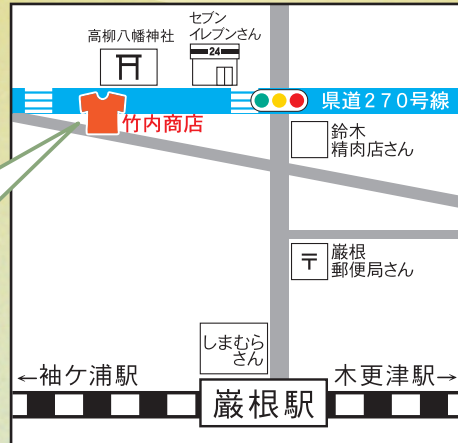

竹内商店は木更津市で
プリント・刺繍・看板・ステッカー
の制作をしている会社です

1. ●ユニフォーム ●クラスTシャツ ●タオル
   - ●オリジナルウェア ●名入れ刺繍 ●のぼり
   - ●横断幕 ●看板 ●ステッカー
   - ●その他ご相談承ります
2. 最小1枚からお作り出来ます。
   お気軽にご相談下さい！

木更津 竹内商店

ご当地キャラウェアのご注文は Yahoo! ショッピングが便利&お得！