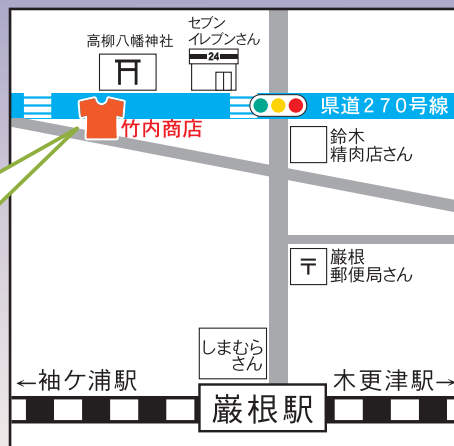

お気軽にご相談ください

お問い合わせ・御見積はHPから受付中
メールやLINE@からもお問い合わせいただけます。

HP : <https://www.smilelab-t.com/>
メール : info@smilelab-t.com

ホームページ

LINE 公式アカウント

竹内商店は木更津市で
プリント・刺繍・看板・ステッカー
の制作をしている会社です

- ユニフォーム ●クラスTシャツ ●タオル
 - オリジナルウェア ●名入れ刺繍 ●のぼり
 - 横断幕 ●看板 ●ステッカー
 - その他ご相談承ります
- 最小1枚からお作り出来ます。
お気軽にご相談下さい！