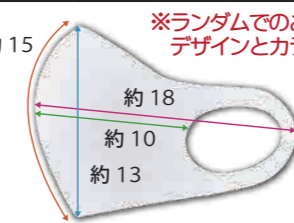

■商品カラー

■デザイン2種(プリント)

■商品サイズ 約15

単位:cm
※Fサイズのみ
折り畳んだ状態での寸法です。

※ランダムでのご提供となるため
デザインとカラーは選べません

選べるデザイン

■商品仕様
接触冷感 UVCUT
アイスシルク
(ポリエステル96%・スパンデックス4%)
洗濯して繰り返し使用が可能です。

きいちゃん 2024 限定ウェア FAX注文書