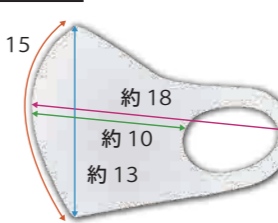

■商品カラー

■価格  
フリーサイズ 1,500円 (税込1,650円)

ネコポス(ポスト投函)送料400円  
※他商品とお買い上げの際は、税込6,000円以上で送料無料!

■デザイン1種(プリント)

■商品サイズ

約15  
単位:cm  
※Fサイズのみ  
折り畳んだ状態での寸法です。

ワンデザイン  
本商品にはこちらのデザインが刺繍されます。

■商品仕様  
接触冷感 UVCUT  
アイスシルク  
(ポリエステル96%・スパンデックス4%)  
洗濯して繰り返し使用が可能です。