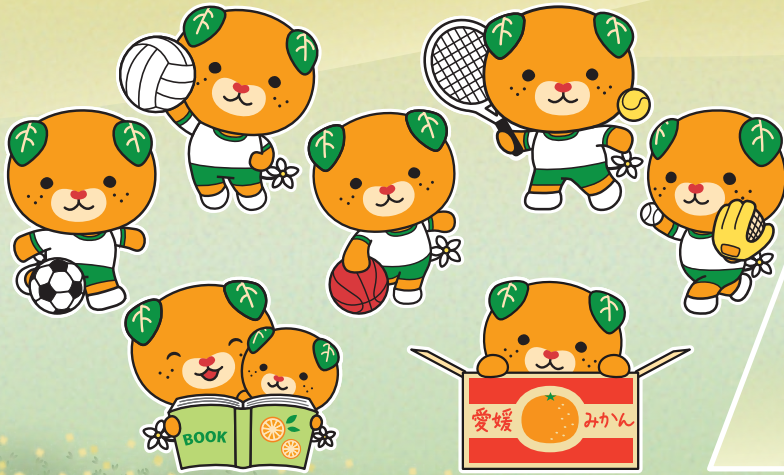

新デザイン7種追加!

みきやん & ダークみきやん & こみきやん こみきやん & こダークみきやん

2025年限定ウェアカタログ

(2025年4月～2025年9月まで)

掲載商品はすべて、承諾のもと作成しております (愛媛県イメージアップキャラクター みきやん / 愛媛県 ダークみきやん / 愛媛県 こみきやん / 愛媛県 こダークみきやん 許諾番号 302014号)

FAXまたはインターネットでご注文頂けます!