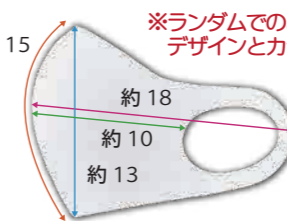

■商品カラー

■価格 (10% 税込)
JL・F 1,000円 (税込1,100円)
※6,000円以上送料無料

■商品サイズ (単位:cm 実寸表記)	
	JL F
サイズ	53~57 56~60

選べるデザイン

■商品仕様
ポリエステル 100%

プリントサイズ:縦約50mm

デザイン	商品番号	商品名	商品カラー	商品サイズ
x	E 999	マスク5枚セット	全5色	F

愛媛県イメージアップキャラクター みきゃん/愛媛県ダークみきゃん/愛媛県こみきゃん/愛媛県こダークみきゃん 許諾番号 210032号

■商品カラー

■デザイン4種(プリント)

■価格
フリーサイズ 1,500円 (税込1,650円)
※他商品とお買い上げの際は、
税込6,000円以上で送料無料!

■商品サイズ
単位:cm
※Fサイズのみ
折り畳んだ状態
での寸法です。

※ランダムでのご提供となるため
デザインとカラーは選べません

■商品仕様
接触冷感 UVCUT
アイズシルク
(ポリエステル96%・スパンデックス4%)
洗濯して繰り返し使用が可能です。