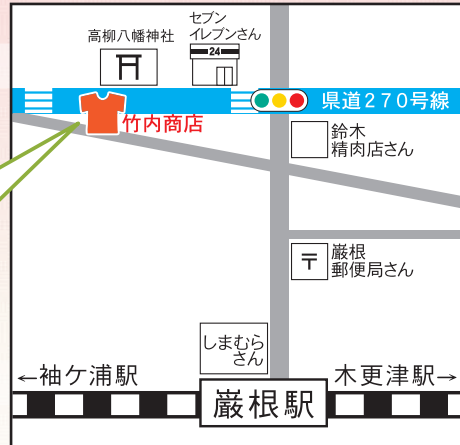

トリピーウェアカタログ(2024年春夏)  
発行元: 有限会社竹内商店 お問い合わせ Tel. 0438-40-0577

竹内商店は木更津市で  
プリント・刺繍・看板・ステッカー  
の制作をしている会社です

- ユニフォーム ●クラスTシャツ ●タオル
  - オリジナルウェア ●名入れ刺繍 ●のぼり
  - 横断幕 ●看板 ●ステッカー
  - その他ご相談承ります
- 最小1枚からお作り出来ます。  
お気軽にご相談下さい！